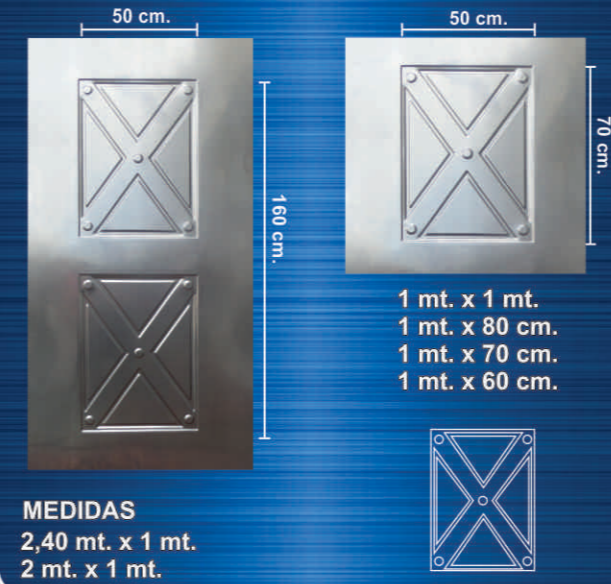

170,5 cm.

CATAR ESTAMPADOS METALICOS

¡Innovación y seguridad en tu hogar!

ZAFIRO

MEDIDAS 2 mts. x 1 mt.
2.40 mts. x 1 mt.
1 mt. x 80 cm.

ZAFIRO COMBINADO

MEDIDAS 2 mts. x 1 mt.
2.40 mts. x 1 mt.
1 mt. x 80 cm.

RUBI

MEDIDAS 2 mts. x 1 mt.
2.40 mts. x 1 mt.
1 mt. x 80 cm.

RUBI ESTAMPADOS

MEDIDAS 2,40 mt. x 50 cm.
2 mt. x 50 cm.
1 mt. x 50 cm.

2 - 7 - 14

2,40 mt. x 1 mt.
2 mt x 1 mt.

SEÑORIAL

MEDIDAS 2 mts. x 1 mt.
2.40 mts. x 1 mt.

VICTORIA

MEDIDAS 2,40 mt. x 1 mt.
2 mt. x 1 mt.

TORRE

MEDIDAS 2 mts. x 1 mt.
2.40 mts. x 1 mt.

1 mt. x 1 mt.
1 mt. x 90 cm.
1 mt. x 80 cm.
1 mt. x 70 cm.

MURANO

MEDIDAS 2,40 mt. x 1 mt.
2 mt. x 1 mt.

1 mt. x 1 mt.
1 mt. x 80 cm.
1 mt. x 70 cm.
1 mt. x 60 cm.