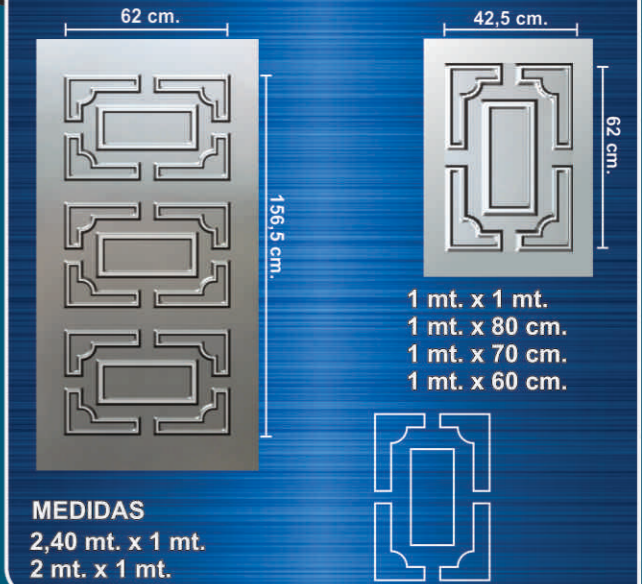

42,5 cm.

144 cm.

130 cm.

19 cm.

5 cm.

45 cm.

20 cm.

170,5 cm.

170,5 cm.

CATAR ESTAMPADOS METALICOS

¡Innovación y seguridad en tu hogar!

ZAFIRO

MEDIDAS 2 mts. x 1 mt.
2.40 mts. x 1 mt.
1 mt. x 80 cm.

ZAFIRO COMBINADO

MEDIDAS 2 mts. x 1 mt.
2.40 mts. x 1 mt.
1 mt. x 80 cm.

RUBI

MEDIDAS 2 mts. x 1 mt.
2.40 mts. x 1 mt.
1 mt. x 80 cm.

RUBI ESTAMPADOS

MEDIDAS 2,40 mt. x 50 cm.
2 mt. x 50 cm.
1 mt. x 50 cm.

2 - 7 - 14

2,40 mt. x 1 mt.
2 mt x 1 mt.

SEÑORIAL

MEDIDAS 2 mts. x 1 mt.
2.40 mts. x 1 mt.

VICTORIA

MEDIDAS 2,40 mt. x 1 mt.
2 mt. x 1 mt.

TORRE

MEDIDAS 2 mts. x 1 mt.
2.40 mts. x 1 mt.

1 mt. x 1 mt.
1 mt. x 90 cm.
1 mt. x 80 cm.
1 mt. x 70 cm.

MURANO

MEDIDAS 2,40 mt. x 1 mt.
2 mt. x 1 mt.

1 mt. x 1 mt.
1 mt. x 80 cm.
1 mt. x 70 cm.
1 mt. x 60 cm.