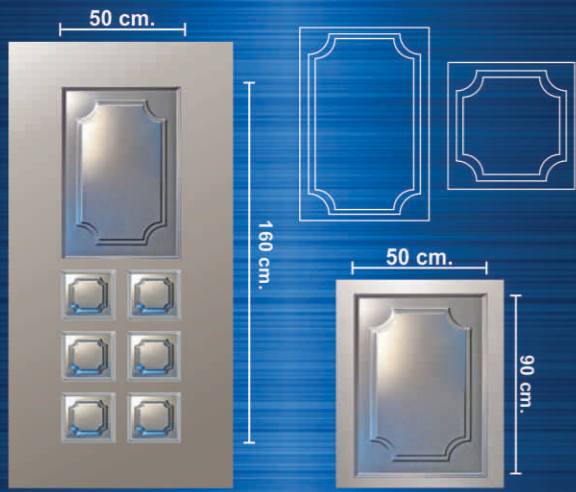

42,5 cm.

144 cm.

130 cm.

19 cm.

5 cm.

45 cm.

20 cm.

170,5 cm.

170,5 cm.

CATAR ESTAMPADOS METALICOS

¡Innovación y seguridad en tu hogar!

ZAFIRO

MEDIDAS 2 mts. x 1 mt.
2.40 mts. x 1 mt.
1 mt. x 80 cm.

ZAFIRO COMBINADO

MEDIDAS 2 mts. x 1 mt.
2.40 mts. x 1 mt.
1 mt. x 80 cm.

RUBI

MEDIDAS 2 mts. x 1 mt.
2.40 mts. x 1 mt.
1 mt. x 80 cm.

RUBI ESTAMPADOS

MEDIDAS 2,40 mt. x 50 cm.
2 mt. x 50 cm.
1 mt. x 50 cm.

2 - 7 - 14

2,40 mt. x 1 mt.
2 mt x 1 mt.

SEÑORIAL

MEDIDAS 2 mts. x 1 mt.
2.40 mts. x 1 mt.

VICTORIA

MEDIDAS 2,40 mt. x 1 mt.
2 mt. x 1 mt.

TORRE

MEDIDAS 2 mts. x 1 mt.
2.40 mts. x 1 mt.

1 mt. x 1 mt.
1 mt. x 90 cm.
1 mt. x 80 cm.
1 mt. x 70 cm.

MURANO

MEDIDAS 2,40 mt. x 1 mt.
2 mt. x 1 mt.

1 mt. x 1 mt.
1 mt. x 80 cm.
1 mt. x 70 cm.
1 mt. x 60 cm.