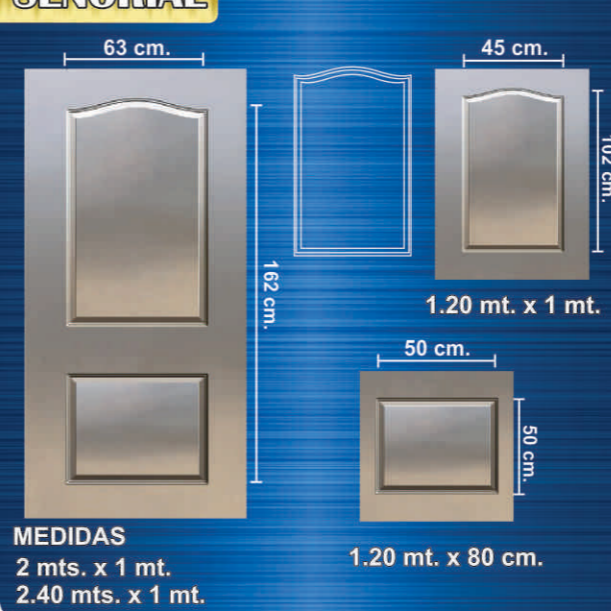

90 cm.

FORJA

MEDIDAS

1,10 mt. x 1 mt.
1,10 mt. x 80 cm.
1,10 mt. x 70 cm.

@catar.estampados.metalicos

www.estampadoscatar.com

DIMENSIONES COMERCIALES

42,5 cm.

170,5 cm.

CATAR ESTAMPADOS METALICOS

¡Innovación y seguridad en tu hogar!

ZAFIRO

MEDIDAS 2 mts. x 1 mt.
2.40 mts. x 1 mt.
1 mt. x 80 cm.

ZAFIRO COMBINADO

MEDIDAS 2 mts. x 1 mt.
2.40 mts. x 1 mt.
1 mt. x 80 cm.

RUBI

MEDIDAS 2 mts. x 1 mt.
2.40 mts. x 1 mt.
1 mt. x 80 cm.

RUBI ESTAMPADOS

MEDIDAS 2,40 mt. x 50 cm.
2 mt. x 50 cm.
1 mt. x 50 cm.

2 - 7 - 14

2,40 mt. x 1 mt.
2 mt x 1 mt.

SEÑORIAL

MEDIDAS 2 mts. x 1 mt.
2.40 mts. x 1 mt.

VICTORIA

MEDIDAS 2,40 mt. x 1 mt.
2 mt. x 1 mt.

TORRE

MEDIDAS 2 mts. x 1 mt.
2.40 mts. x 1 mt.

1 mt. x 1 mt.
1 mt. x 90 cm.
1 mt. x 80 cm.
1 mt. x 70 cm.

MURANO

MEDIDAS 2,40 mt. x 1 mt.
2 mt. x 1 mt.

1 mt. x 1 mt.
1 mt. x 80 cm.
1 mt. x 70 cm.
1 mt. x 60 cm.