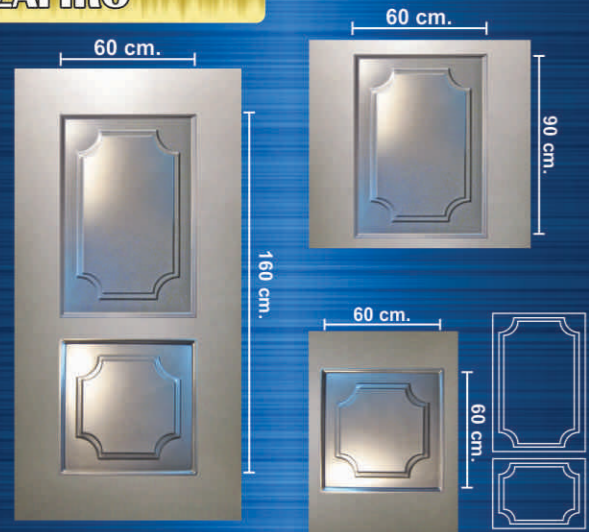

90 cm.

FORJA

MEDIDAS

1,10 mt. x 1 mt.
1,10 mt. x 80 cm.
1,10 mt. x 70 cm.

@catar.estampados.metalicos

www.estampadoscatar.com

DIMENSIONES COMERCIALES

42,5 cm.

170,5 cm.

CATAR ESTAMPADOS METALICOS

¡Innovación y seguridad en tu hogar!

ZAFIRO

MEDIDAS 2 mts. x 1 mt.
2.40 mts. x 1 mt.
1 mt. x 80 cm.

ZAFIRO COMBINADO

MEDIDAS 2 mts. x 1 mt.
2.40 mts. x 1 mt.
1 mt. x 80 cm.

RUBI

MEDIDAS 2 mts. x 1 mt.
2.40 mts. x 1 mt.
1 mt. x 80 cm.

RUBI ESTAMPADOS

MEDIDAS 2,40 mt. x 50 cm.
2 mt. x 50 cm.
1 mt. x 50 cm.

2 - 7 - 14

2,40 mt. x 1 mt.
2 mt x 1 mt.

SEÑORIAL

MEDIDAS 2 mts. x 1 mt.
2.40 mts. x 1 mt.

VICTORIA

MEDIDAS 2,40 mt. x 1 mt.
2 mt. x 1 mt.

TORRE

MEDIDAS 2 mts. x 1 mt.
2.40 mts. x 1 mt.

1 mt. x 1 mt.
1 mt. x 90 cm.
1 mt. x 80 cm.
1 mt. x 70 cm.

MURANO

MEDIDAS 2,40 mt. x 1 mt.
2 mt. x 1 mt.

1 mt. x 1 mt.
1 mt. x 80 cm.
1 mt. x 70 cm.
1 mt. x 60 cm.