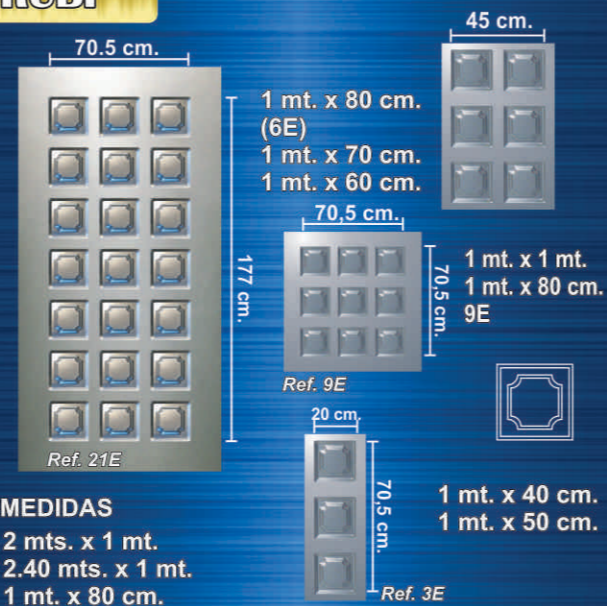

42,5 cm.

144 cm.

130 cm.

19 cm.

5 cm.

45 cm.

20 cm.

170,5 cm.

170,5 cm.

CATAR ESTAMPADOS METALICOS

¡Innovación y seguridad en tu hogar!

ZAFIRO

MEDIDAS 2 mts. x 1 mt.
2.40 mts. x 1 mt.
1 mt. x 80 cm.

ZAFIRO COMBINADO

MEDIDAS 2 mts. x 1 mt.
2.40 mts. x 1 mt.
1 mt. x 80 cm.

RUBI

MEDIDAS 2 mts. x 1 mt.
2.40 mts. x 1 mt.
1 mt. x 80 cm.

RUBI ESTAMPADOS

MEDIDAS 2,40 mt. x 50 cm.
2 mt. x 50 cm.
1 mt. x 50 cm.

2 - 7 - 14

2,40 mt. x 1 mt.
2 mt x 1 mt.

SEÑORIAL

MEDIDAS 2 mts. x 1 mt.
2.40 mts. x 1 mt.

VICTORIA

MEDIDAS 2,40 mt. x 1 mt.
2 mt. x 1 mt.

TORRE

MEDIDAS 2 mts. x 1 mt.
2.40 mts. x 1 mt.

1 mt. x 1 mt.
1 mt. x 90 cm.
1 mt. x 80 cm.
1 mt. x 70 cm.

MURANO

MEDIDAS 2,40 mt. x 1 mt.
2 mt. x 1 mt.

1 mt. x 1 mt.
1 mt. x 80 cm.
1 mt. x 70 cm.
1 mt. x 60 cm.