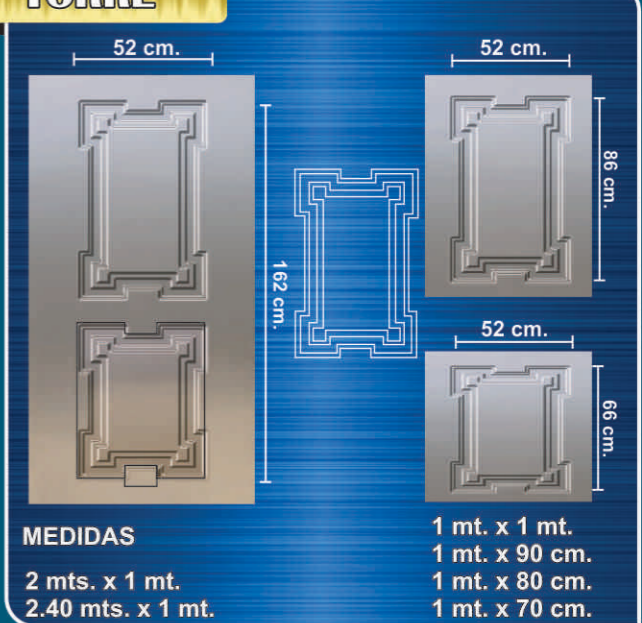

42,5 cm.

144 cm.

130 cm.

19 cm.

5 cm.

45 cm.

20 cm.

170,5 cm.

170,5 cm.

CATAR ESTAMPADOS METALICOS

¡Innovación y seguridad en tu hogar!

ZAFIRO

MEDIDAS 2 mts. x 1 mt.
2.40 mts. x 1 mt.
1 mt. x 80 cm.

ZAFIRO COMBINADO

MEDIDAS 2 mts. x 1 mt.
2.40 mts. x 1 mt.
1 mt. x 80 cm.

RUBI

MEDIDAS 2 mts. x 1 mt.
2.40 mts. x 1 mt.
1 mt. x 80 cm.

RUBI ESTAMPADOS

MEDIDAS 2,40 mt. x 50 cm.
2 mt. x 50 cm.
1 mt. x 50 cm.

2 - 7 - 14

2,40 mt. x 1 mt.
2 mt x 1 mt.

SEÑORIAL

MEDIDAS 2 mts. x 1 mt.
2.40 mts. x 1 mt.

VICTORIA

MEDIDAS 2,40 mt. x 1 mt.
2 mt. x 1 mt.

TORRE

MEDIDAS 2 mts. x 1 mt.
2.40 mts. x 1 mt.

1 mt. x 1 mt.
1 mt. x 90 cm.
1 mt. x 80 cm.
1 mt. x 70 cm.

MURANO

MEDIDAS 2,40 mt. x 1 mt.
2 mt. x 1 mt.

1 mt. x 1 mt.
1 mt. x 80 cm.
1 mt. x 70 cm.
1 mt. x 60 cm.